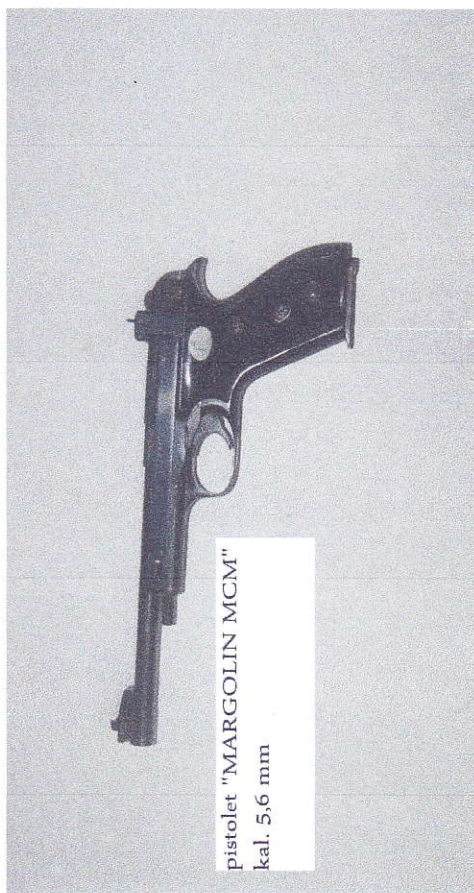

pistolet Sig Sauer 1911-22
kal. 5,6 mm

pistolet "MARGOLIN MCM"
kal. 5,6 mm

karabin H&R MP5 A5
kal. 5,6 mm

pistolet M22 "GLOCK"
kal. 5,6 mm

karabin Schmeisser wz.44
kal. 5,6 mm

karabin H&K MP5 SD
kal. 5,6 mm

karabin sportowy -
Colt M4 Carbin -
kal. 5,6 mm

karabin - Commando
kal. 5,6mm

pistolet "MAG 98"
kal. 9 mm x 19

karabin samopowtarzalny rkm DPM
kal. 7,62 mm x 54R

pistolet "NORINCO"
kal. 9 mm x 19

pistolet "ASTRA A-75"
kal. 9 mm x 19

rewolwer "ROSSI"
kal. 038 cala (9,65 mm)

pistolet "WALTHER P 99"
kal. 9 mm x 19

karabin - "Escort Magnum TS"
kal. 12/70

pistolet "GLOCK 17"
kal. 9 mm x 19