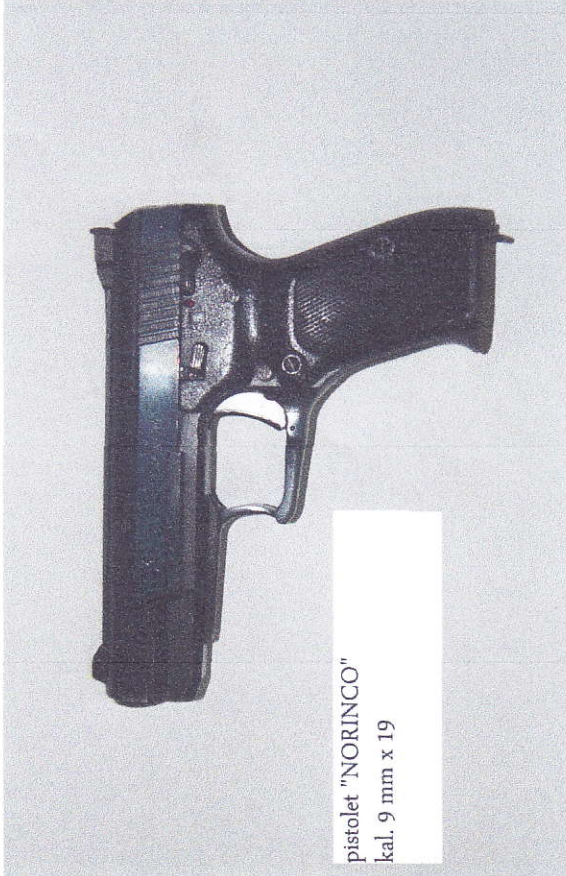

pistolet Sig Sauer 1911-22
kal. 5,6 mm

pistolet "MARGOLIN MCM"
kal. 5,6 mm

karabin H&R MP5 A5
kal. 5,6 mm

pistolet M22 "GLOCK"
kal. 5,6 mm

karabin Schmeisser wz.44
kal. 5,6 mm

karabin H&K MP5 SD
kal. 5,6 mm

karabin sportowy -
Colt M4 Carbin -
kal. 5,6 mm

karabin - Commando
kal. 5,6mm

pistolet "MAG 98"
kal. 9 mm x 19

karabin samopowtarzalny rkm DPM
kal. 7,62 mm x 54R

pistolet "NORINCO"
kal. 9 mm x 19

pistolet "ASTRA A-75"
kal. 9 mm x 19

rewolwer "ROSSI"
kal. 038 cala (9,65 mm)

pistolet "WALTHER P 99"
kal. 9 mm x 19

karabin - "Escort Magnum TS"
kal. 12/70

pistolet "GLOCK 17"
kal. 9 mm x 19