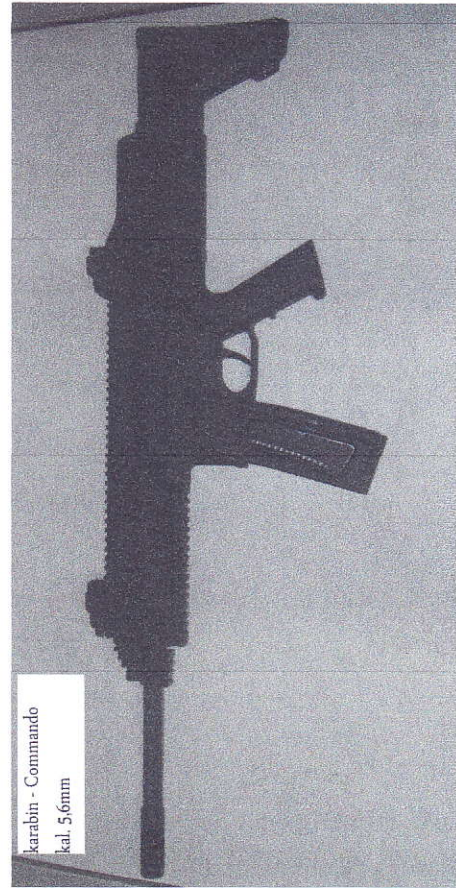

pistolet Sig Sauer 1911-22
kal. 5,6 mm

pistolet "MARGOLIN MCM"
kal. 5,6 mm

karabin H&R MP5 A5
kal. 5,6 mm

pistolet M22 "GLOCK"
kal. 5,6 mm

karabin Schmeisser wz.44
kal. 5,6 mm

karabin H&K MP5 SD
kal. 5,6 mm

karabin sportowy -
Colt M4 Carbin -
kal. 5,6 mm

karabin - Commando
kal. 5,6mm

pistolet "MAG 98"
kal. 9 mm x 19

karabin samopowtarzalny rkm DPM
kal. 7,62 mm x 54R

pistolet "NORINCO"
kal. 9 mm x 19

pistolet "ASTRA A-75"
kal. 9 mm x 19

rewolwer "ROSSI"
kal. 038 cala (9,65 mm)

pistolet "WALTHER P 99"
kal. 9 mm x 19

karabin - "Escort Magnum TS"
kal. 12/70

pistolet "GLOCK 17"
kal. 9 mm x 19