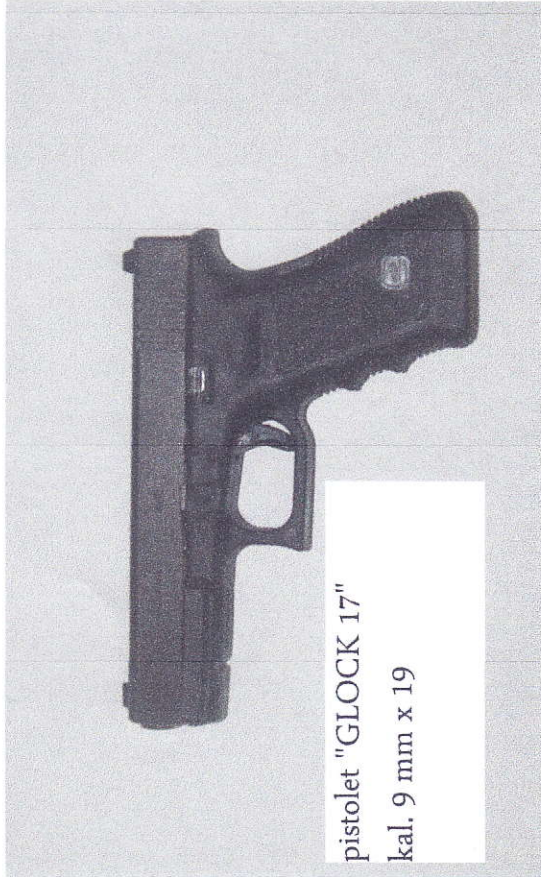

pistolet "GLOCK 17"
kal. 9 mm x 19