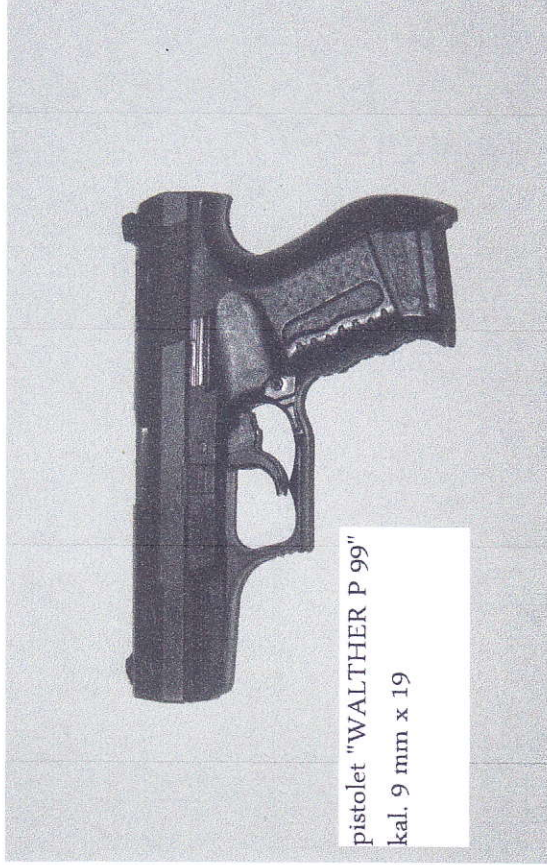

pistolet "WALTHER P 99"
kal. 9 mm x 19