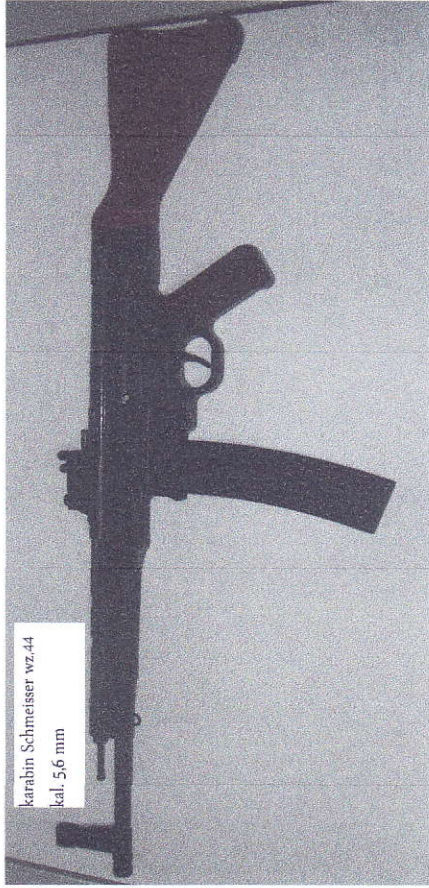

pistolet Sig Sauer 1911-22
kal. 5,6 mm

pistolet "MARGOLIN MCM"
kal. 5,6 mm

karabin H&R MP5 A5
kal. 5,6 mm

pistolet M22 "GLOCK"
kal. 5,6 mm

karabin Schmeisser wz.44
kal. 5,6 mm

karabin H&K MP5 SD
kal. 5,6 mm

karabin sportowy -
Colt M4 Carbin -
kal. 5,6 mm

karabin - Commando
kal. 5,6mm

pistolet "MAG 98"
kal. 9 mm x 19

karabin samopowtarzalny rkm DPM
kal. 7,62 mm x 54R

pistolet "NORINCO"
kal. 9 mm x 19

pistolet "ASTRA A-75"
kal. 9 mm x 19

rewolwer "ROSSI"
kal. 038 cala (9,65 mm)

pistolet "WALTHER P 99"
kal. 9 mm x 19

karabin - "Escort Magnum TS"
kal. 12/70

pistolet "GLOCK 17"
kal. 9 mm x 19